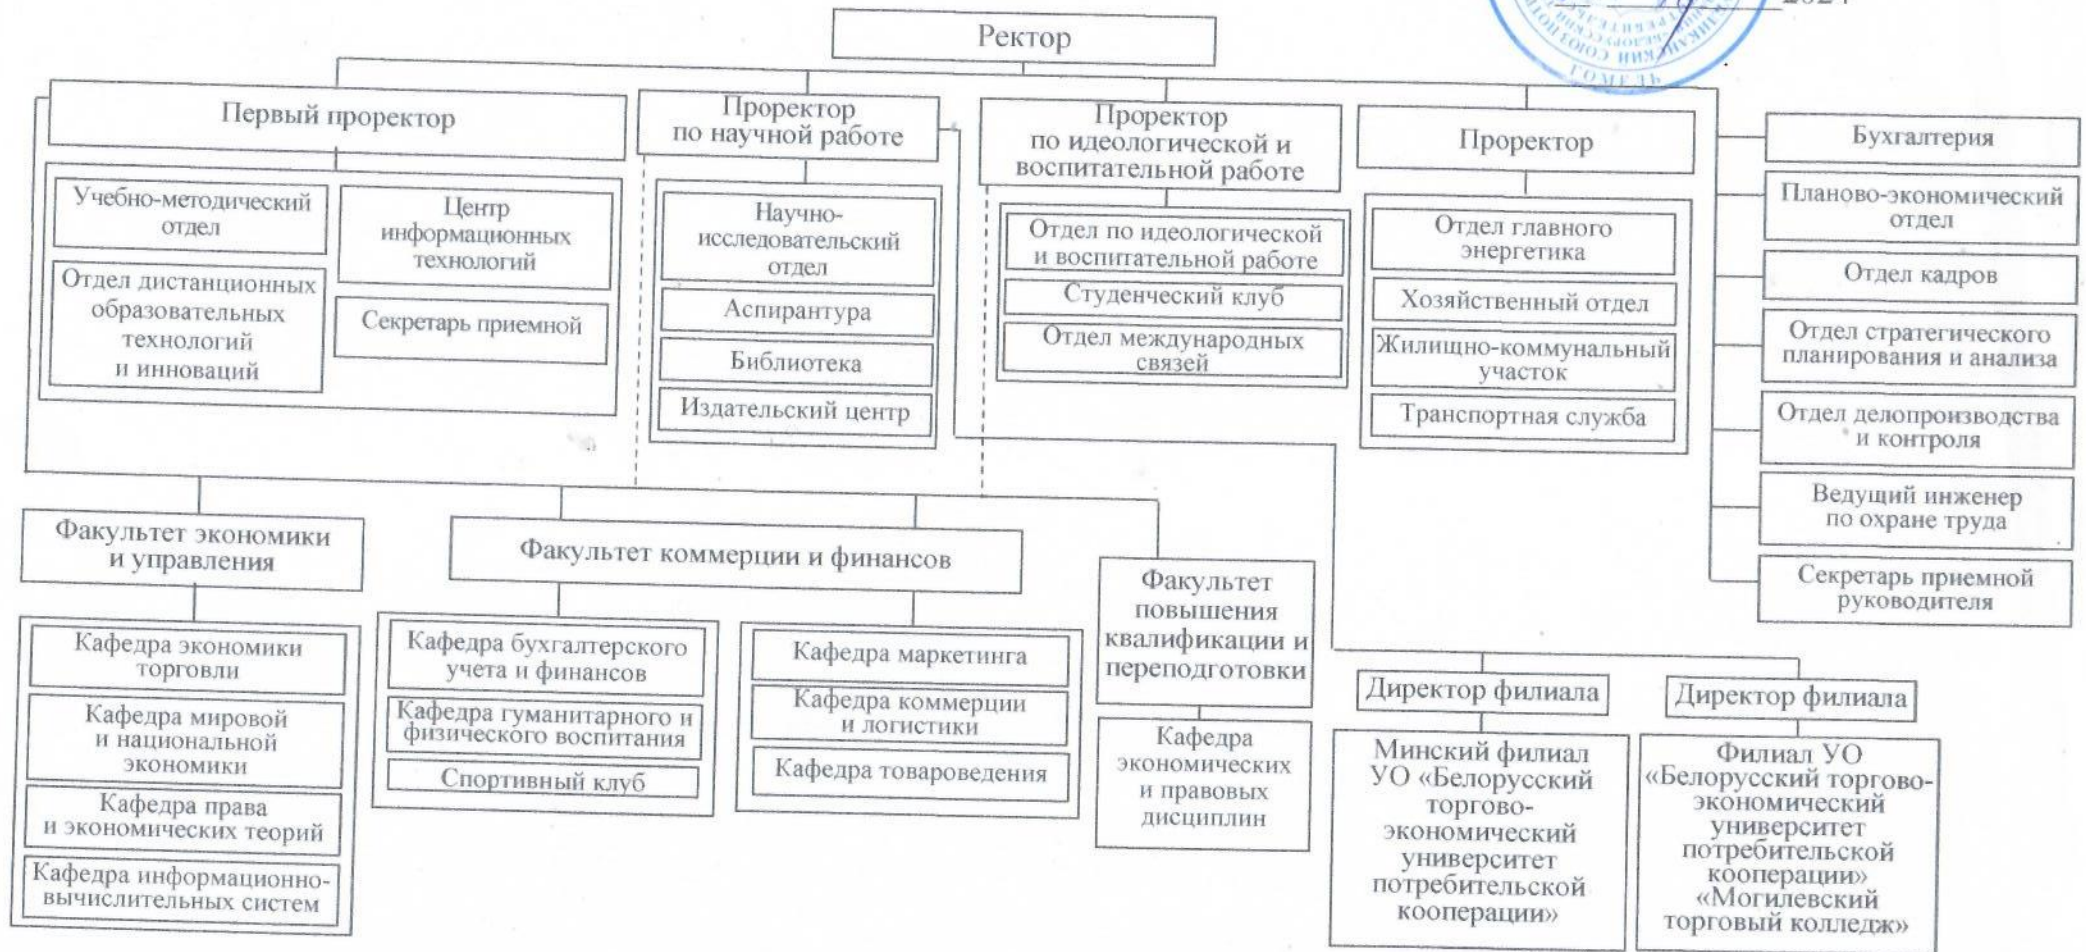

**ОРГАНИЗАЦИОННАЯ СТРУКТУРА УПРАВЛЕНИЯ
УЧРЕЖДЕНИЯ ОБРАЗОВАНИЯ «БЕЛОРУССКИЙ ТОРГОВО-
ЭКОНОМИЧЕСКИЙ УНИВЕРСИТЕТ ПОТРЕБИТЕЛЬСКОЙ КООПЕРАЦИИ»**
действует с 01.11.2024 (Приказ от 31.10.2024 № 420п)

УТВЕРЖДАЮ
Ректор учреждения образования
«Белорусский торгово-
экономический университет
потребительской кооперации»
С.Н.Лебедева
2024

Начальник отдела кадров
Начальник планово-экономического отдела

Е.Е.Гончарова
Т.Н.Лавшук